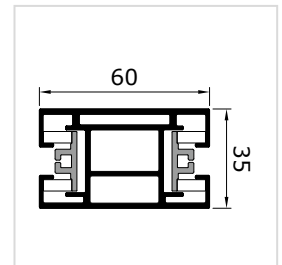

freitragende Kämpferschiene FS ZT60V