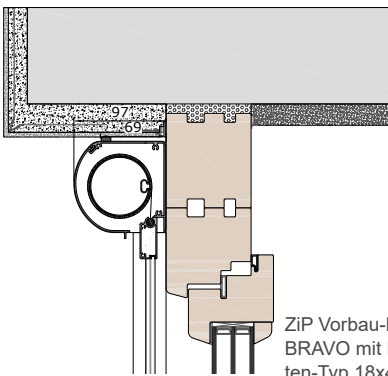

VORO ZIP-90 Kastengrößen

VORO ZIP BRAVO

VORO ZIP Putz-90

Führungsschienen

Führungsschiene FS Z37VS

Führungsschiene FS Z37VP, Putzvariante

Kämpferschiene FS Z60VS

Führungsschiene FS Z37V

Führungsschiene FS ZP37VP

freitragende Kämpferschiene FS ZT60V

Führungsschiene FS ZG37VS, Leibungsmontage

Adapterschiene ADS26Z

Adapterschiene ADS26ZK

 abnehmbare Deckschale

Einbausituationen

Endleistentypen

Mauerwerk mit Wärme-dämm-Verbundsystem; ZiP Vorbau-Kasten mit optionalen Endleisten-Typ

ZiP Vorbau-Kasten mit Endleisten-Typ 18x44

Mauerwerk mit Wärme-dämm-Verbundsystem; ZiP Vorbau-Kasten mit Insekten-schutz, optionaler Endleisten-Typ