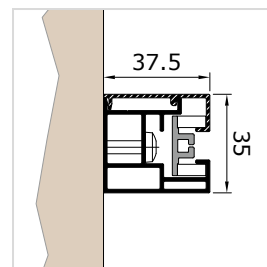

Führungsschiene FS ZG37VS, Leibungsmontage