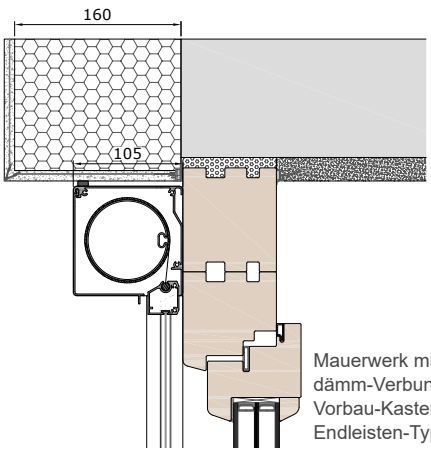

VORO ZIP-90 Kastengrößen

VORO ZIP BRAVO

VORO ZIP Putz-90

Führungsschienen

Führungsschiene FS Z37VS

Führungsschiene FS Z37VP, Putzvariante

Kämpferschiene FS Z60VS

Führungsschiene FS Z37V

Führungsschiene FS ZP37VP

freitragende Kämpferschiene FS ZT60V

Führungsschiene FS ZG37VS, Leibungsmontage

Adapterschiene ADS26Z

Adapterschiene ADS26ZK

 abnehmbare Deckschale

Einbausituationen

Endleistentypen

Mauerwerk mit Wärme-dämm-Verbundsystem; ZiP Vorbau-Kasten mit optionalen Endleisten-Typ

ZiP Vorbau-Kasten mit Endleisten-Typ 18x44

Mauerwerk mit Wärme-dämm-Verbundsystem; ZiP Vorbau-Kasten mit Insekten-schutz, optionaler Endleisten-Typ