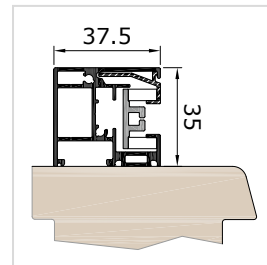

VORO ZIP-90 Kastengrößen

VORO ZIP BRAVO

VORO ZIP Putz-90

Führungsschienen

Führungsschiene FS Z37VS

Führungsschiene FS Z37VP, Putzvariante

Kämpferschiene FS Z60VS

Führungsschiene FS Z37V