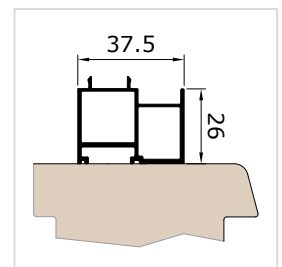

Adapterschiene ADS26Z