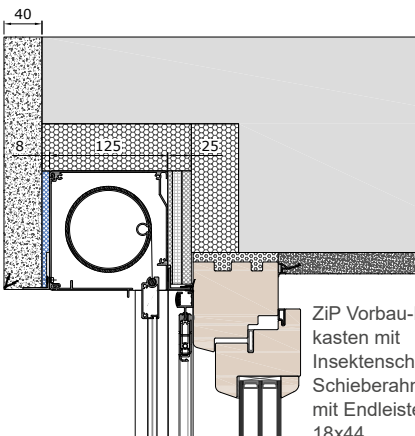

Mauerwerk mit Wärme-dämm-Verbundsystem; ZiP Vorbau-Kasten mit optionalen Endleisten-Typ

ZiP Vorbau-Kasten mit Endleisten-Typ 18x44

Mauerwerk mit Wärme-dämm-Verbundsystem; ZiP Vorbau-Kasten mit Insekten-schutz, optionaler Endleisten-Typ

ZiP Vorbau-Kasten BRAVO mit Endleis-ten-Typ 18x44

ZiP VorbauKasten BRAVO mit End-leis-ten-Typ 18x44

ZiP VorbauKasten BRAVO mit End-leis-ten-Typ 18x44

ZiP Vorbau-Putz-kasten mit Insekten-schutz Schieberahmen mit Endleisten-Typ 18x44