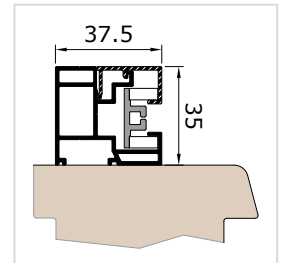

VORO ZIP-90 Kastengrößen

VORO ZIP BRAVO

VORO ZIP Putz-90

Führungsschienen

Führungsschiene FS Z37VS

Führungsschiene FS Z37VP, Putzvariante

Kämpferschiene FS Z60VS

Führungsschiene FS Z37V