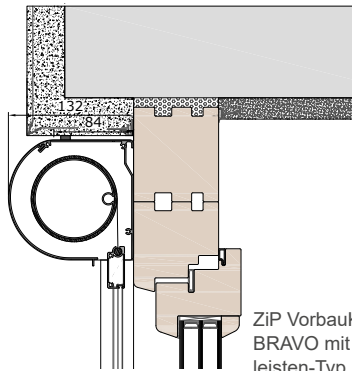

Führungsschiene FS ZP37VP

freitragende Kämpferschiene FS ZT60V

Führungsschiene FS ZG37VS, Leibungsmontage

Adapterschiene ADS26Z

Adapterschiene ADS26ZK

 abnehmbare Deckschale

Einbausituationen

Endleistentypen

Mauerwerk mit Wärme-dämm-Verbundsystem; ZiP Vorbau-Kasten mit optionalen Endleisten-Typ

ZiP Vorbau-Kasten mit Endleisten-Typ 18x44

Mauerwerk mit Wärme-dämm-Verbundsystem; ZiP Vorbau-Kasten mit Insekten-schutz, optionaler Endleisten-Typ

ZiP Vorbau-Kasten BRAVO mit Endleis-ten-Typ 18x44

ZiP VorbauKasten BRAVO mit End-leis-ten-Typ 18x44

ZiP VorbauKasten BRAVO mit End-leis-ten-Typ 18x44

ZiP Vorbau-Putz-kasten mit Insekten-schutz Schieberahmen mit Endleisten-Typ 18x44