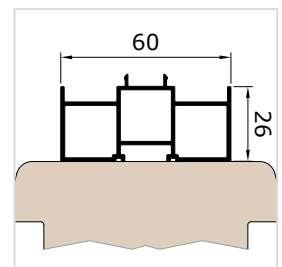

Adapterschiene ADS26ZK

abnehmbare Deckschale