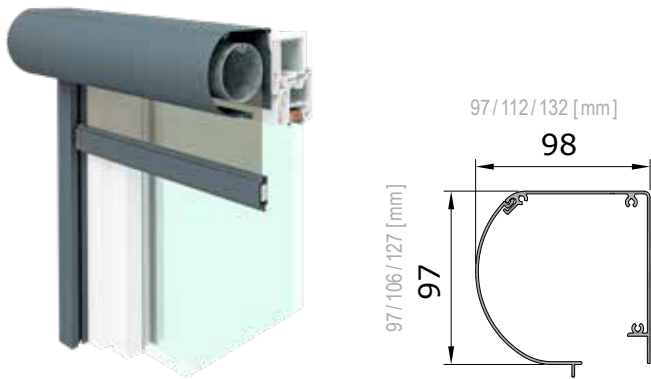

VORO ZIP-90 Kastengrößen

VORO ZIP BRAVO

VORO ZIP Putz-90

Führungsschienen

Führungsschiene FS Z37VS

Führungsschiene FS Z37VP, Putzvariante

Kämpferschiene FS Z60VS

Führungsschiene FS Z37V