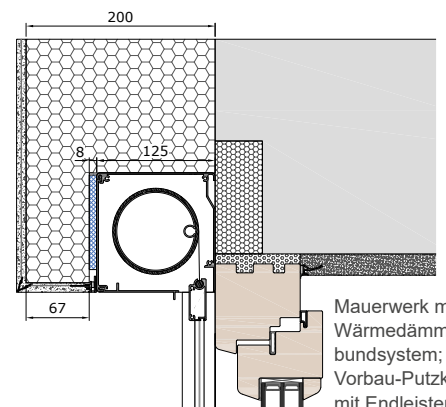

Mauerwerk mit Wärme-dämm-Verbundsystem; ZiP Vorbau-Kasten mit optionalen Endleisten-Typ

ZiP Vorbau-Kasten mit Endleisten-Typ 18x44

Mauerwerk mit Wärme-dämm-Verbundsystem; ZiP Vorbau-Kasten mit Insekten-schutz, optionaler Endleisten-Typ

ZiP Vorbau-Kasten BRAVO mit Endleis-ten-Typ 18x44

ZiP VorbauKasten BRAVO mit End-leis-ten-Typ 18x44

ZiP VorbauKasten BRAVO mit End-leis-ten-Typ 18x44

ZiP Vorbau-Putz-kasten mit Insekten-schutz Schieberahmen mit Endleisten-Typ 18x44

ZiP Vorbau-Putz-kasten mit optionalen Endleisten-Typ

Mauerwerk mit Wärmedämm-Ver-bundsystem; ZiP Vorbau-Putzkasten mit Endleisten-Typ 18x44

Gewebearten

- Standard Insektenschutzgewebe
- Transparentgewebe
- Haustiergewebe
- Pollenschutzgewebe