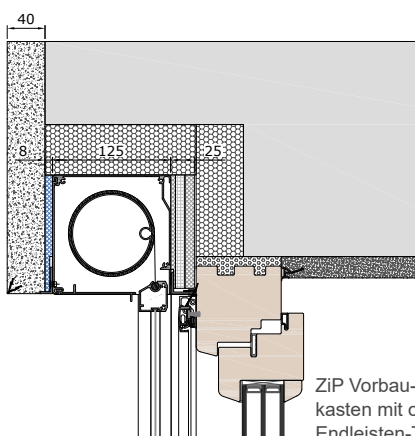

ZiP Vorbau-Kasten BRAVO mit Endleis-ten-Typ 18x44

ZiP VorbauKasten BRAVO mit End-leis-ten-Typ 18x44

ZiP VorbauKasten BRAVO mit End-leis-ten-Typ 18x44

ZiP Vorbau-Putz-kasten mit Insekten-schutz Schieberahmen mit Endleisten-Typ 18x44