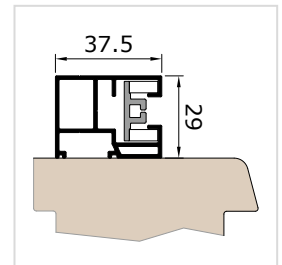

VORO ZIP-90 Kastengrößen

VORO ZIP BRAVO

VORO ZIP Putz-90

Führungsschienen

Führungsschiene FS Z37VS

Führungsschiene FS Z37VP, Putzvariante

Kämpferschiene FS Z60VS

Führungsschiene FS Z37V