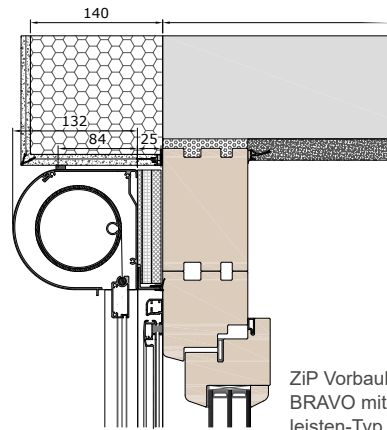

Mauerwerk mit Wärme-dämm-Verbundsystem; ZiP Vorbau-Kasten mit optionalen Endleisten-Typ

ZiP Vorbau-Kasten mit Endleisten-Typ 18x44

Mauerwerk mit Wärme-dämm-Verbundsystem; ZiP Vorbau-Kasten mit Insekten-schutz, optionaler Endleisten-Typ

ZiP Vorbau-Kasten BRAVO mit Endleis-ten-Typ 18x44

ZiP VorbauKasten BRAVO mit End-leis-ten-Typ 18x44

ZiP VorbauKasten BRAVO mit End-leis-ten-Typ 18x44

ZiP Vorbau-Putz-kasten mit Insekten-schutz Schieberahmen mit Endleisten-Typ 18x44