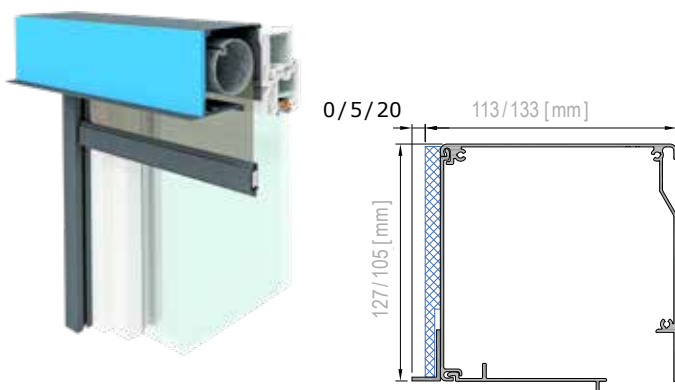

VORO ZIP-90 Kastengrößen

VORO ZIP BRAVO

VORO ZIP Putz-90

Führungsschienen

Führungsschiene FS Z37VS

Führungsschiene FS Z37VP, Putzvariante

Kämpferschiene FS Z60VS

Führungsschiene FS Z37V