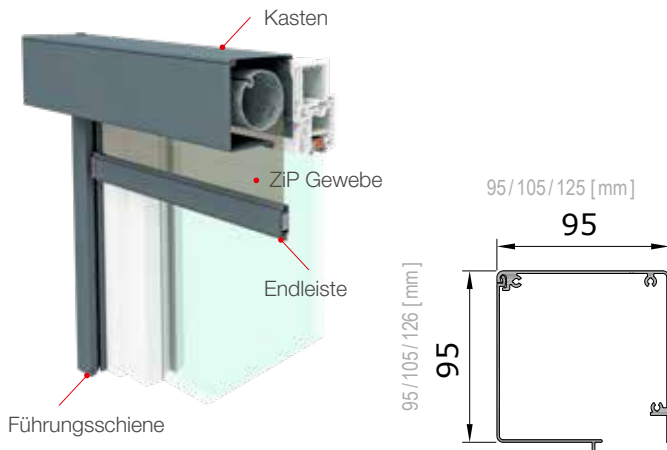

VORO ZIP-90 Kastengrößen

VORO ZIP BRAVO

VORO ZIP Putz-90

Führungsschienen

Führungsschiene FS Z37VS

Führungsschiene FS Z37VP, Putzvariante

Kämpferschiene FS Z60VS

Führungsschiene FS Z37V