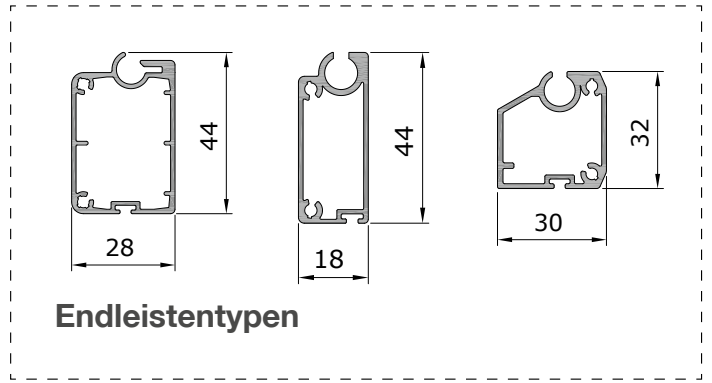

Führungsschiene FS ZP37VP

freitragende Kämpferschiene FS ZT60V

Führungsschiene FS ZG37VS, Leibungsmontage

Adapterschiene ADS26Z

Adapterschiene ADS26ZK

 abnehmbare Deckschale

Einbausituationen

Endleistentypen