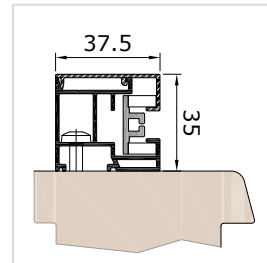

VORO ZIP-90 Kastengrößen

VORO ZIP BRAVO

VORO ZIP Putz-90

Führungsschienen

Führungsschiene FS Z37VS

Führungsschiene FS Z37VP, Putzvariante

Kämpferschiene FS Z60VS

Führungsschiene FS Z37V