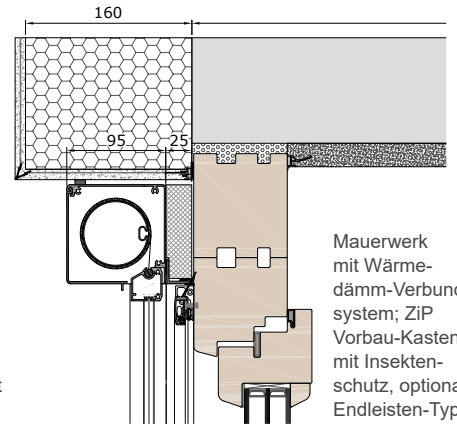

VORO ZIP-90 Kastengrößen

VORO ZIP BRAVO

VORO ZIP Putz-90

Führungsschienen

Führungsschiene FS Z37VS

Führungsschiene FS Z37VP, Putzvariante

Kämpferschiene FS Z60VS

Führungsschiene FS Z37V

Führungsschiene FS ZP37VP

freitragende Kämpferschiene FS ZT60V

Führungsschiene FS ZG37VS, Leibungsmontage

Adapterschiene ADS26Z

Adapterschiene ADS26ZK

 abnehmbare Deckschale

Einbausituationen

Endleistentypen

Mauerwerk mit Wärme-dämm-Verbundsystem; ZiP Vorbau-Kasten mit optionalen Endleisten-Typ

ZiP Vorbau-Kasten mit Endleisten-Typ 18x44

Mauerwerk mit Wärme-dämm-Verbundsystem; ZiP Vorbau-Kasten mit Insekten-schutz, optionaler Endleisten-Typ