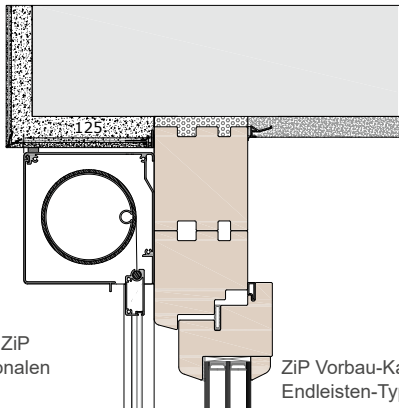

VORO ZIP-90 Kastengrößen

VORO ZIP BRAVO

VORO ZIP Putz-90

Führungsschienen

Führungsschiene FS Z37VS

Führungsschiene FS Z37VP, Putzvariante

Kämpferschiene FS Z60VS

Führungsschiene FS Z37V

Führungsschiene FS ZP37VP

freitragende Kämpferschiene FS ZT60V

Führungsschiene FS ZG37VS, Leibungsmontage

Adapterschiene ADS26Z

Adapterschiene ADS26ZK

 abnehmbare Deckschale

Einbausituationen

Endleistentypen

Mauerwerk mit Wärme-dämm-Verbundsystem; ZiP Vorbau-Kasten mit optionalen Endleisten-Typ

ZiP Vorbau-Kasten mit Endleisten-Typ 18x44

Mauerwerk mit Wärme-dämm-Verbundsystem; ZiP Vorbau-Kasten mit Insekten-schutz, optionaler Endleisten-Typ