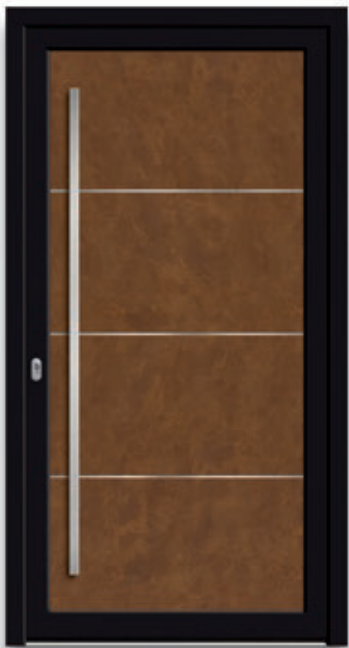

A

5813-48

B

C

A | **Modell 5177-48** | Rahmen –
Edelstahloptik | RUSTICO DESIGN
Extras: Glas Satinato weiß
Griff: 9025-13 Edelstahl

B | **Modell 5813-48** | Lisenen –
Edelstahloptik | RUSTICO DESIGN
Griff: 1044-13 Edelstahl, auf Türblatt
montiert

C | **Modell 5563-48** | Rahmen –
Edelstahloptik | RUSTICO DESIGN
Extras: Glas Satinato weiß
Griff: 9026-13 Edelstahl