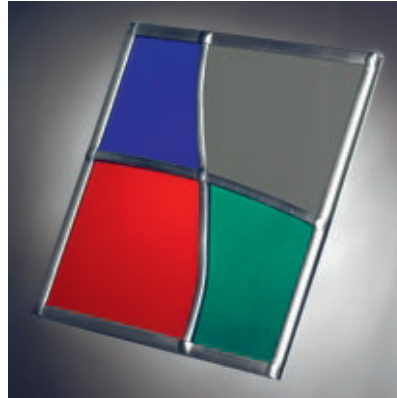

Mastercarré weiß

Masterpoint weiß

Ornament 504 weiß

Satinato weiß

Silvit weiß

Dekorfacette

Kunststoff-Dekorfacetten erzeugen faszinierende Lichtreflexe. Dekorfacetten haben die Anmutung echter Facettengläser und sind modellabhängig in klar sowie den Farben Blau, Grün oder Rot erhältlich. Die erhabenen Motive befinden sich geschützt im Scheibenzwischenraum, wobei die Innenscheibe aus Einscheiben-Sicherheitsglas besteht.