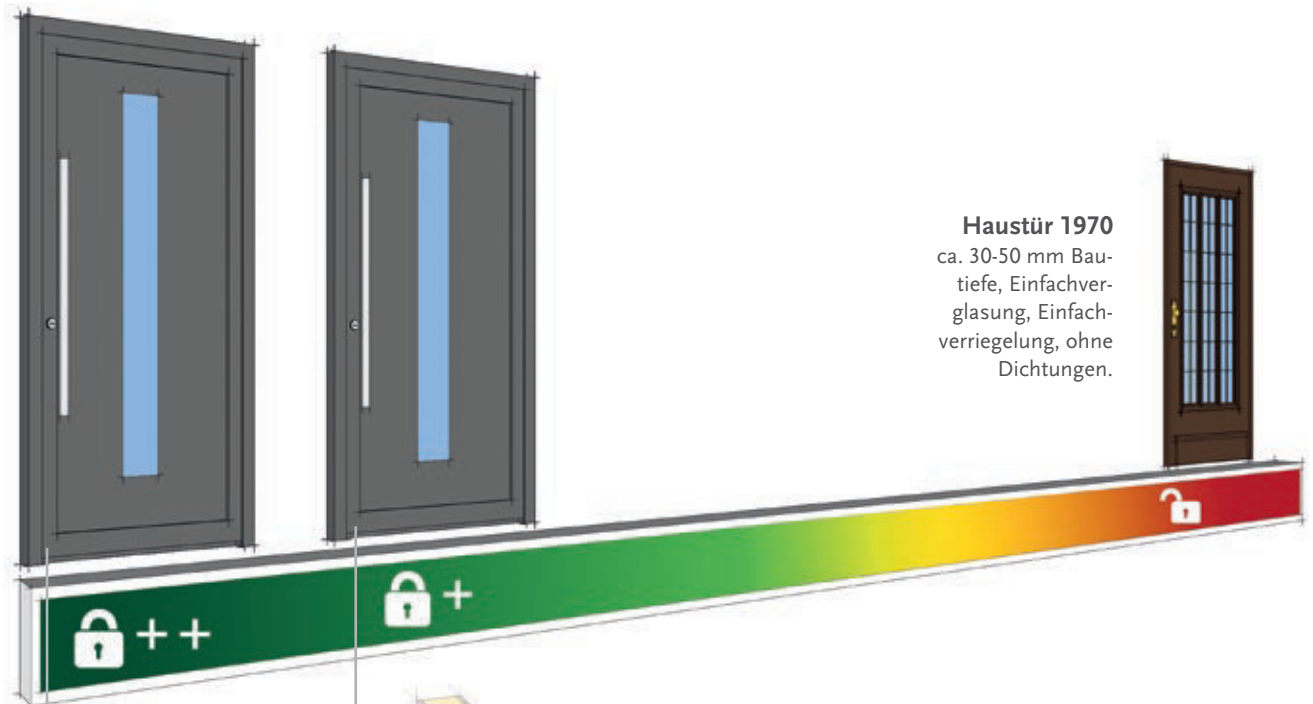

Haustür 1970
ca. 30-50 mm Bautiefe, Einfachverglasung, Einfachverriegelung, ohne Dichtungen.