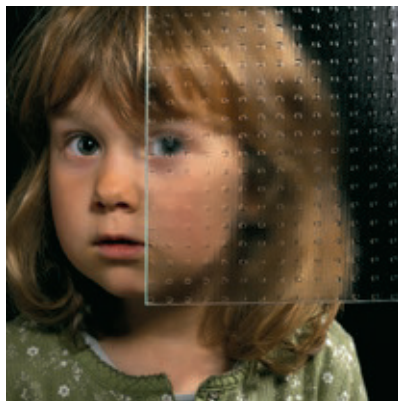

Mastercarré weiß

Masterpoint weiß

Ornament 504 weiß

Satinato weiß

Silvit weiß

Dekorfacette

Kunststoff-Dekorfacetten erzeugen faszinierende Lichtreflexe. Dekorfacetten haben die Anmutung echter Facettengläser und sind modellabhängig in klar sowie den Farben Blau, Grün oder Rot erhältlich. Die erhabenen Motive befinden sich geschützt im Scheibenzwischenraum, wobei die Innenscheibe aus Einscheiben-Sicherheitsglas besteht.