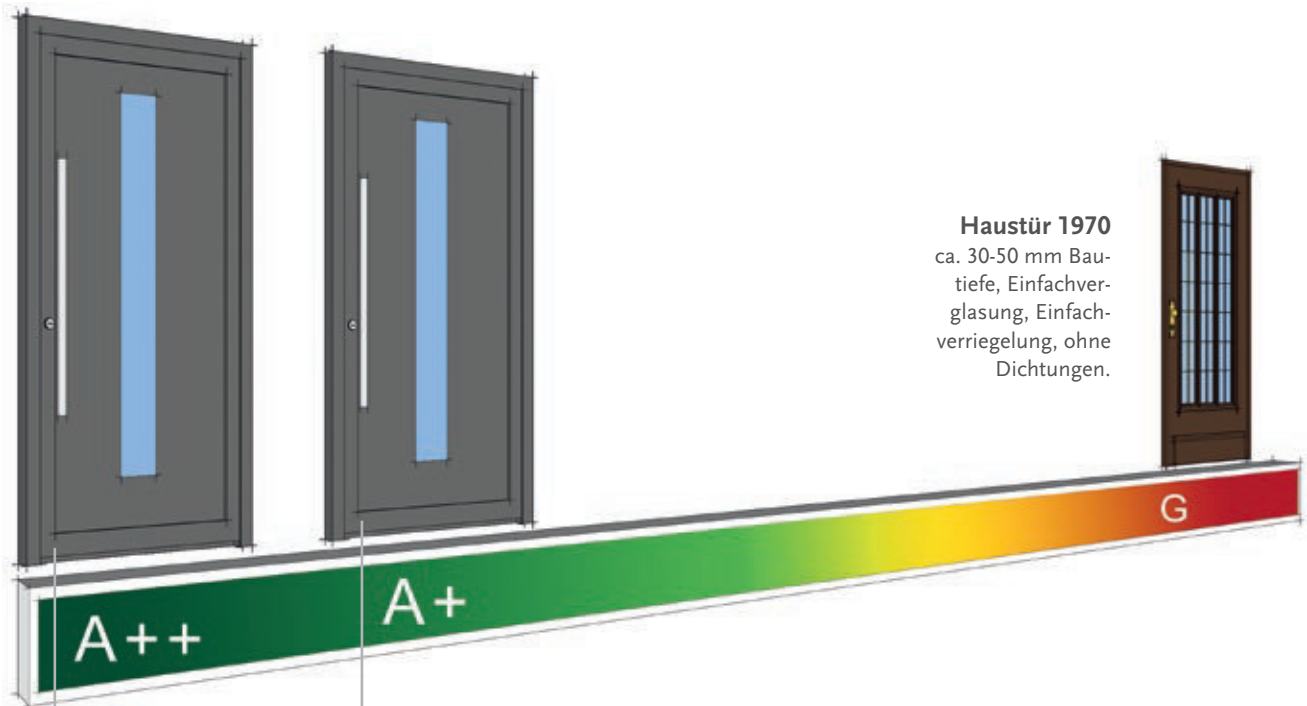

Haustür 1970
ca. 30-50 mm Bautiefe, Einfachverglasung, Einfachverriegelung, ohne Dichtungen.