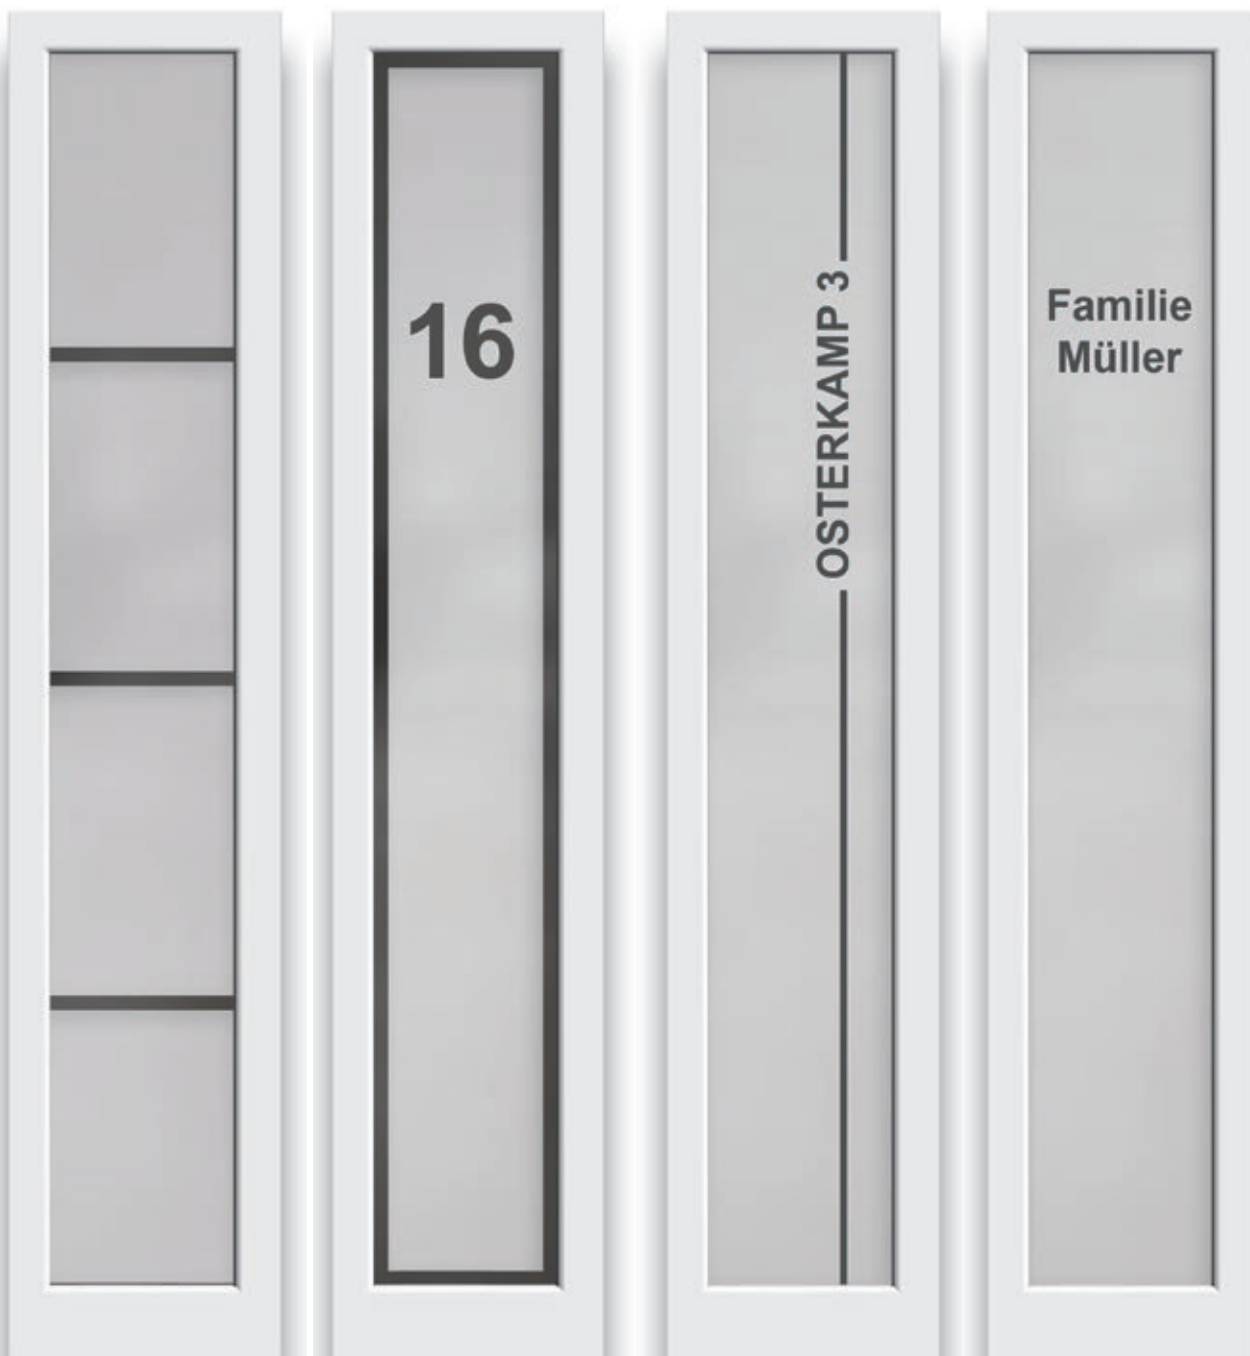

Verglasung „mattiertes Glas mit klarem Rand“.

„Der Klassiker“ –
passt zu jedem Modell.
Modern und stilsicher.
Beispiel auf Seite 94.

Verglasung „mattiertes Glas mit klaren Streifen“ – optional klare Streifen + klarer Rand.