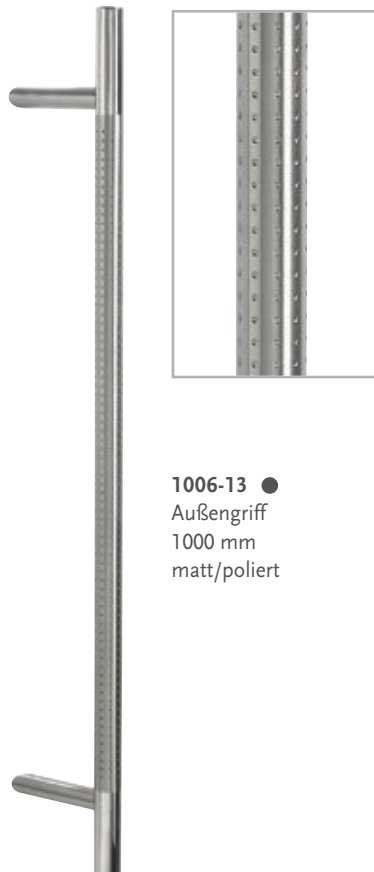

1006-13 ●
Außengriff
1000 mm
matt/poliert

Symbole:

Die runden, ovalen und eckigen Symbole unter jedem Griff zeigen Ihnen dabei die Form des Modells auf einen Blick.