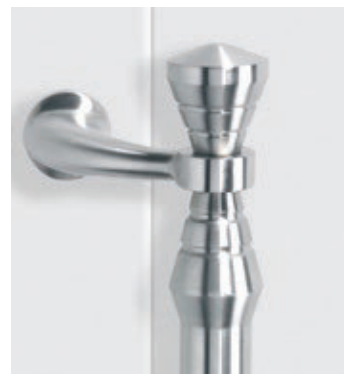

| Abbildung links |

Modell 5202-10

Glas: G 1515 Bleiornamentik
Motiv grau mit Gotik weiß und
schwarzem Rand

Griff: 8767-13 Edelstahl | K3/A3

G 1515 Bleiornamentik mit blauem
oder schwarzem Rand lieferbar.

● *Ausschließlich Porta Plus Dekore
lieferbar.*

| Abbildung rechts |

Modell 5202-15 mit Seitenteil

Extras: Klarglas gewölbt

Griff: 764-5 Chrom | K5/A3

● *Ausschließlich Porta Plus Dekore
lieferbar.*

| Detail oben |

Edelstahlgriff 8767-13

| Detail unten |

Bleiornamentik Motiv grau
mit Gotik weiß